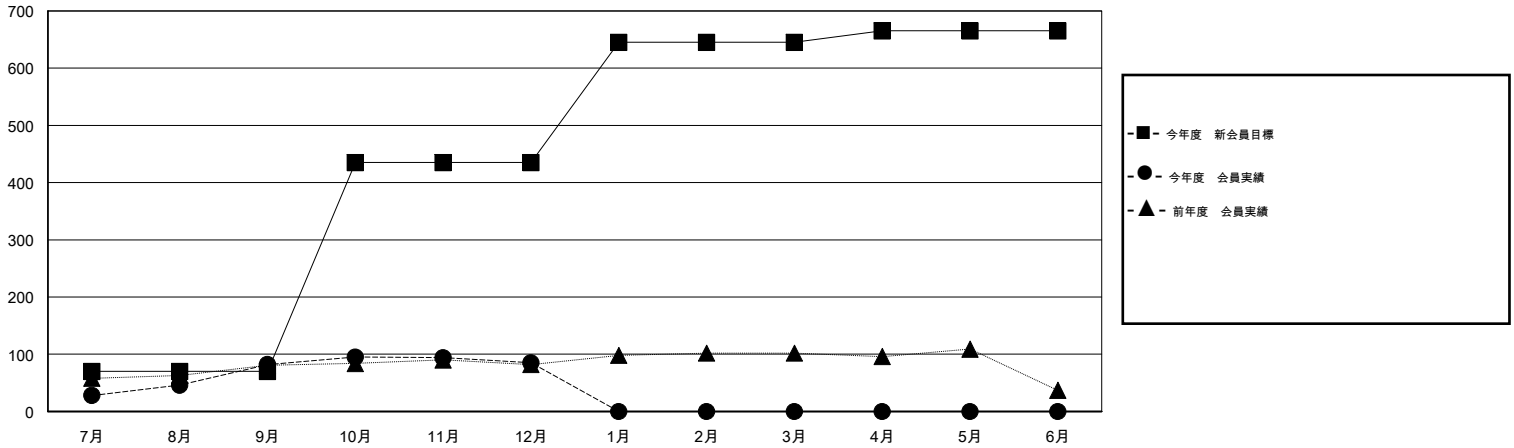

会員目標及び実績累計

解散クラブ: 0	35 CLUBS OF 57 一名以上の新会員を登録	男女別 男性 1,449 (82.66%) 女性 304 (17.34%)
退会者 物故会員 5 クラブ解散 0 その他 50 合計 55	健康診断データはこちら	家族会員 346 世帯主 157 世帯主以外 189